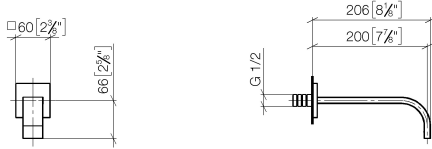

**MEM Waschtisch-Wand-Auslauf ohne Ablaufgarnitur - Champagne gebürstet (22kt Gold)**

MEM

13 800 782

- Ausladung 200 mm
- starrer Auslauf
- rechteckiger luftangereicherter Strahl
- Bohrungsdurchmesser 37 mm
- Rosette 60 x 60 mm
- Anschluss 1/2"
- Durchfluss max. 5,7 l/min
- bleifrei
- Dieses Produkt leistet einen Beitrag zur Erfüllung der Vorgaben von nachhaltigen Gebäudezertifizierungen, z.B. LEED®, BREEAM®, DGNB

**Empfohlenes Zubehör**

- UP-Wandwinkel -** 35 085 970 90
- Min. Einbautiefe 90 mm
  - Max. Einbautiefe 163 mm

13 800 782  
mm [inches]

**Durchflussdiagramm**

**Zertifikate**

WRAS\_2203039.

13 800 782